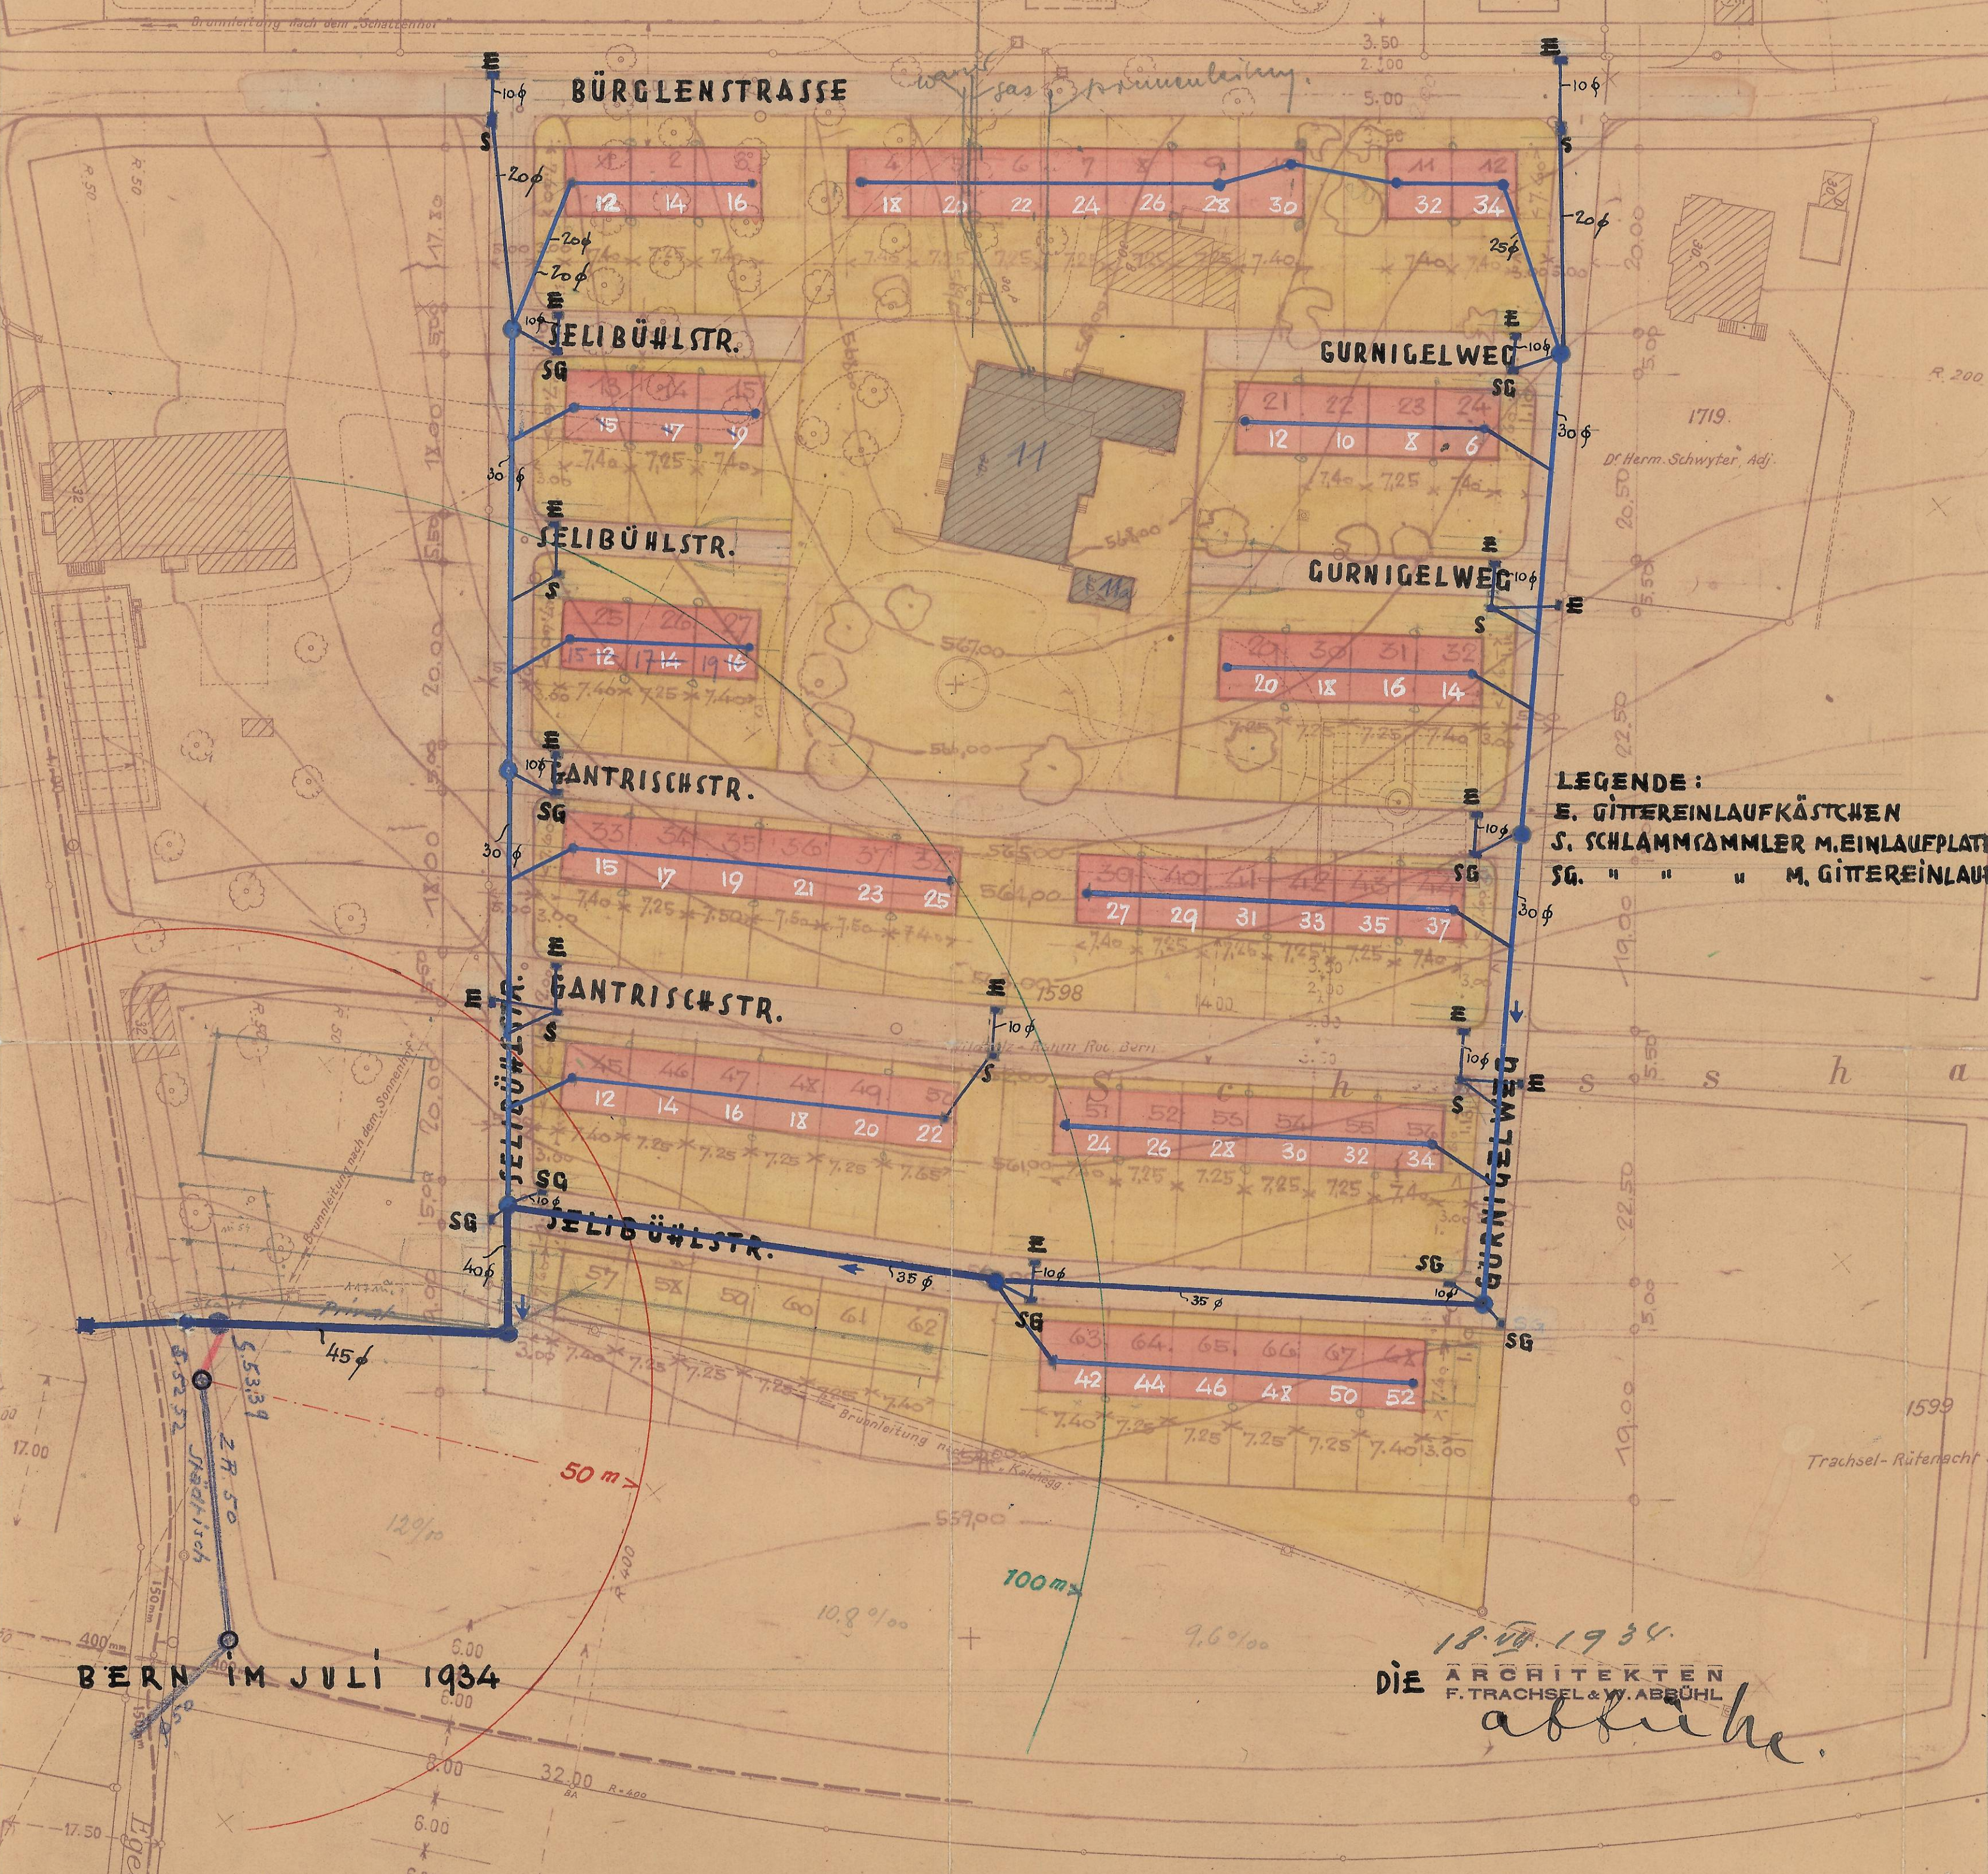

II. BAUGENOSSENSCHAFT DES VERWALTUNGSPERSONALS BERN. SIEDLUNG EGELMOOS. 1:500 BL. No. 9941

LEGENDE:
 E. GITTEREINLAUFKÄSTCHEN
 S. SCHLAMMSAMMLER M. EINLAUFPLATZ
 SG. " " " M. GITTEREINLAUF

BERN IM JULI 1934

18. VII. 1934.
 DIE ARCHITEKTEN
 F. TRACHSEL & W. ABBUHL
Abbuhl